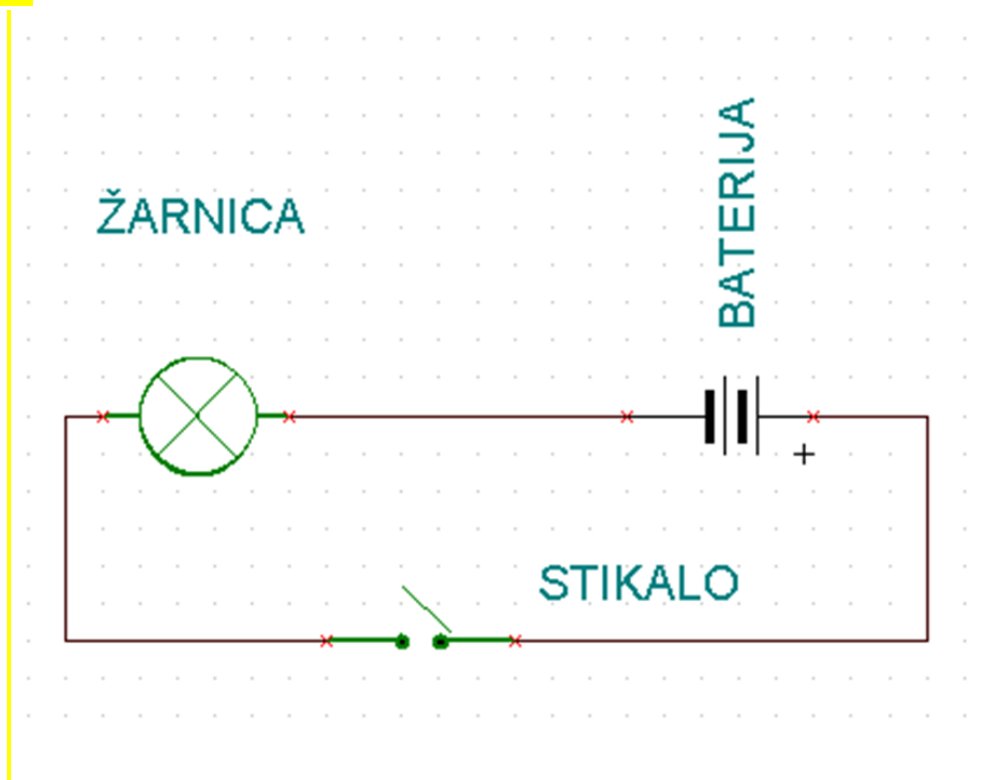

NEVARNOSTI ELEKTRIČNEGA TOKA

- poškodovani kabli, vtičnice, vtikači
- voda v bližini električnih naprav
- uporaba poškodovanih električnih naprav

VARČEVANJE Z ELEKTRIČNO ENERGIJO

Varčni aparati, cenejša tarifa, ugašanje luči, naprav...
opravila, kjer ne potrebujemo elektrike...

ELEKTRIČNA SHEMA

VIR je baterija ali električno omrežje. Električni krog je sklenjen, ko je vir z žicami ali kabli povezan z žarnico oz. porabnikom. Vmes lahko priključimo še stikalo, s katerim prekinemo ali sklenemo električni krog.

Poenostavljenemu načinu risanja električnih napeljav rečemo ELEKTRIČNA SHEMA.